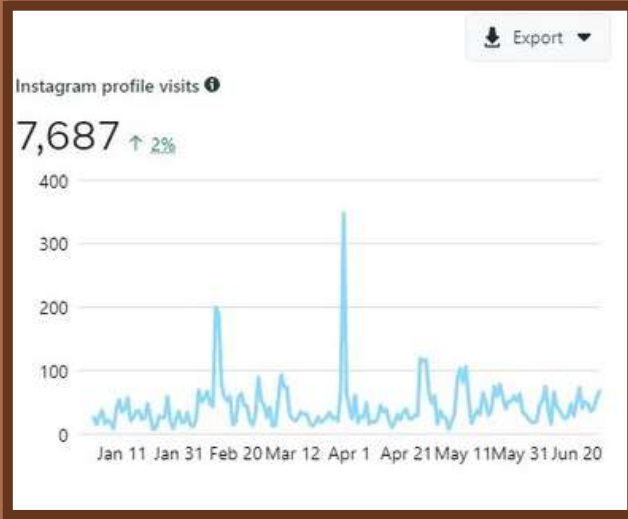

LAPORAN INSTAGRAM

Nota: Sehingga 30 Jun 2022