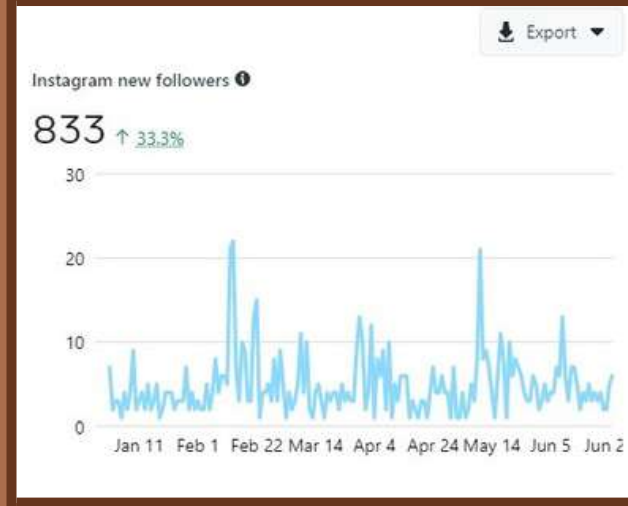

LAPORAN INSTAGRAM

Nota: Sehingga 30 Jun 2022