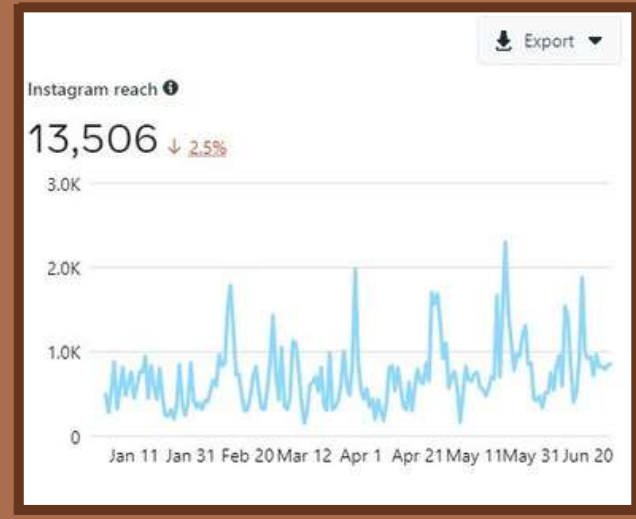

LAPORAN INSTAGRAM

Nota: Sehingga 30 Jun 2022