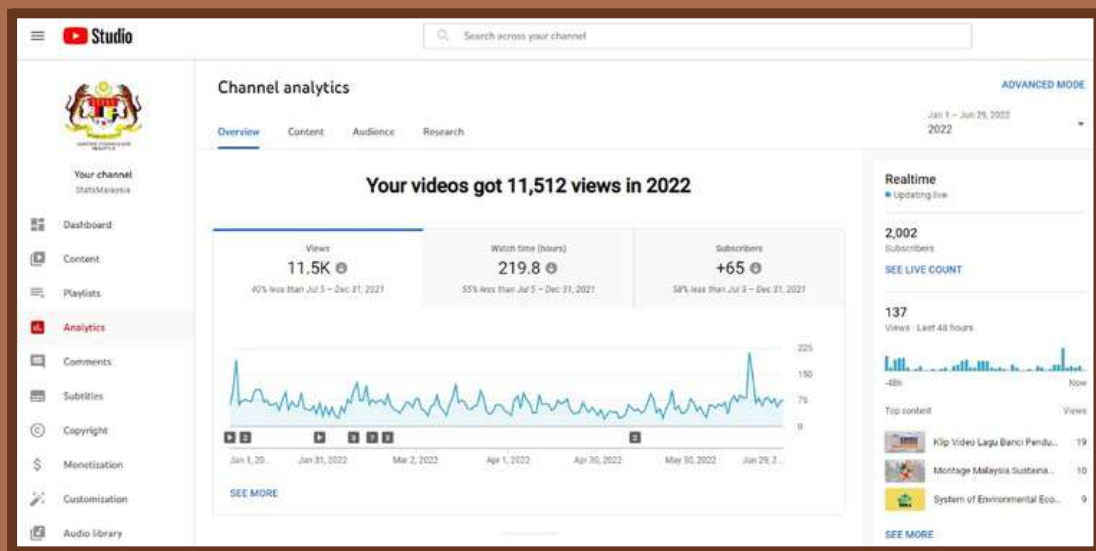

LAPORAN INSTAGRAM

Nota: Sehingga 30 Jun 2022

NEWSLETTER

@StatsMalaysia

YOUTUBE

JABATAN PERANGKAAAN MALAYSIA

LAPORAN YOUTUBE

Laman YouTube turut digunakan sebagai salah satu inisiatif penting untuk menyebarkan informasi atau aktiviti-aktiviti yang dijalankan dalam bentuk video dan video grafik.