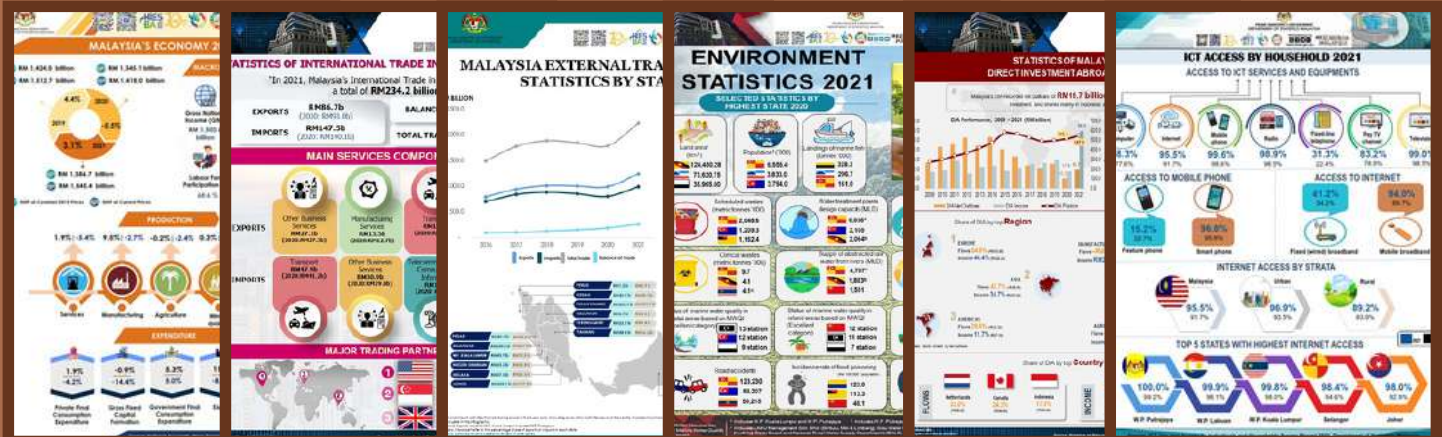

LAPORAN FACEBOOK STATS MALAYSIA

Nota: Sehingga 30 Jun 2022

PENERBITAN STATISTIK DOSM

109 PENERBITAN BULANAN

32 PENERBITAN SUKU TAHUNAN

200 PENERBITAN TAHUNAN

Nota: Sehingga 30 Jun 2022

NEWSLETTER

PENEMUAN UTAMA BANCI PENDUDUK DAN PERUMAHAN MALAYSIA 2020

1 PENERBITAN MALAYSIA

16 PENERBITAN NEGERI

156 PENERBITAN DAERAH PENTADBIRAN

NEWSLETTER

PENEMUAN UTAMA BANCI PENDUDUK DAN PERUMAHAN MALAYSIA 2020

222 PENERBITAN PARLIMEN DAN DUN