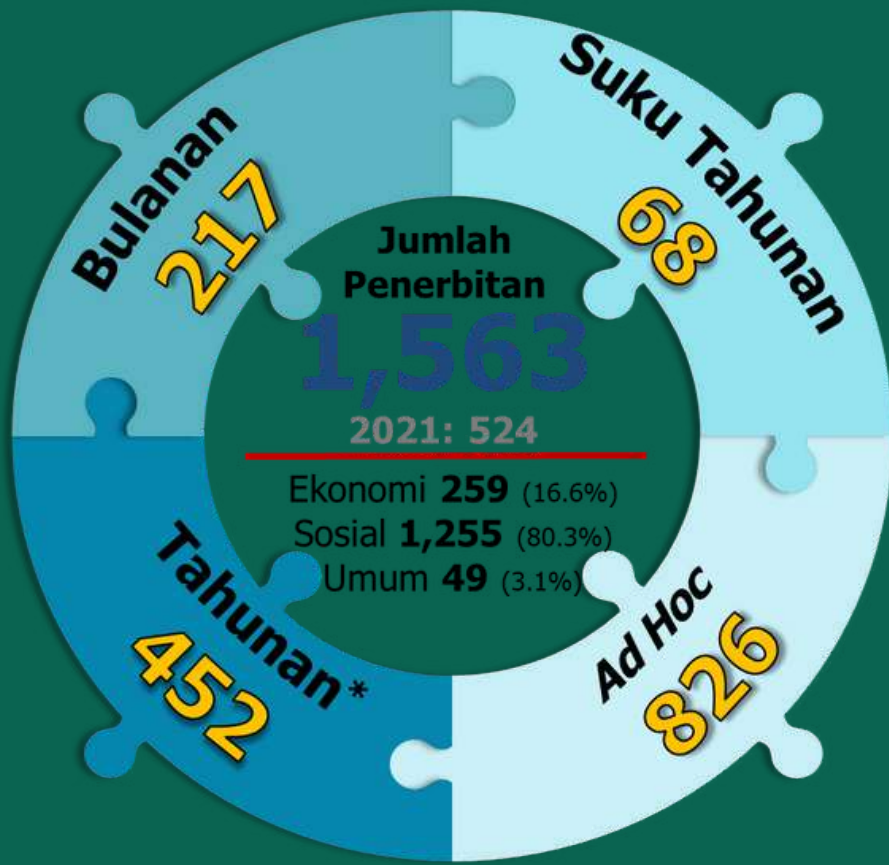

BILANGAN KELUARAN STATISTIK DOSM JANUARI-DISEMBER 2022

Nota: Sehingga 31 Disember 2022