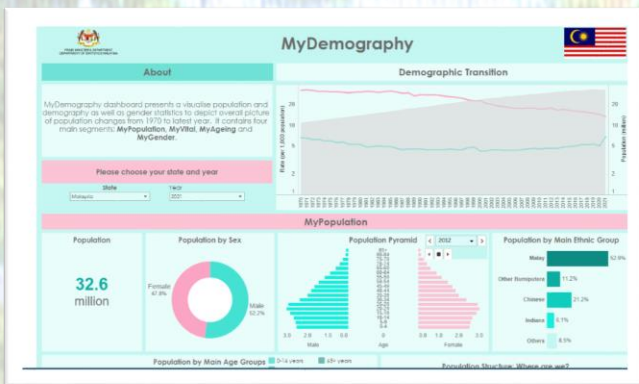

MyDemography