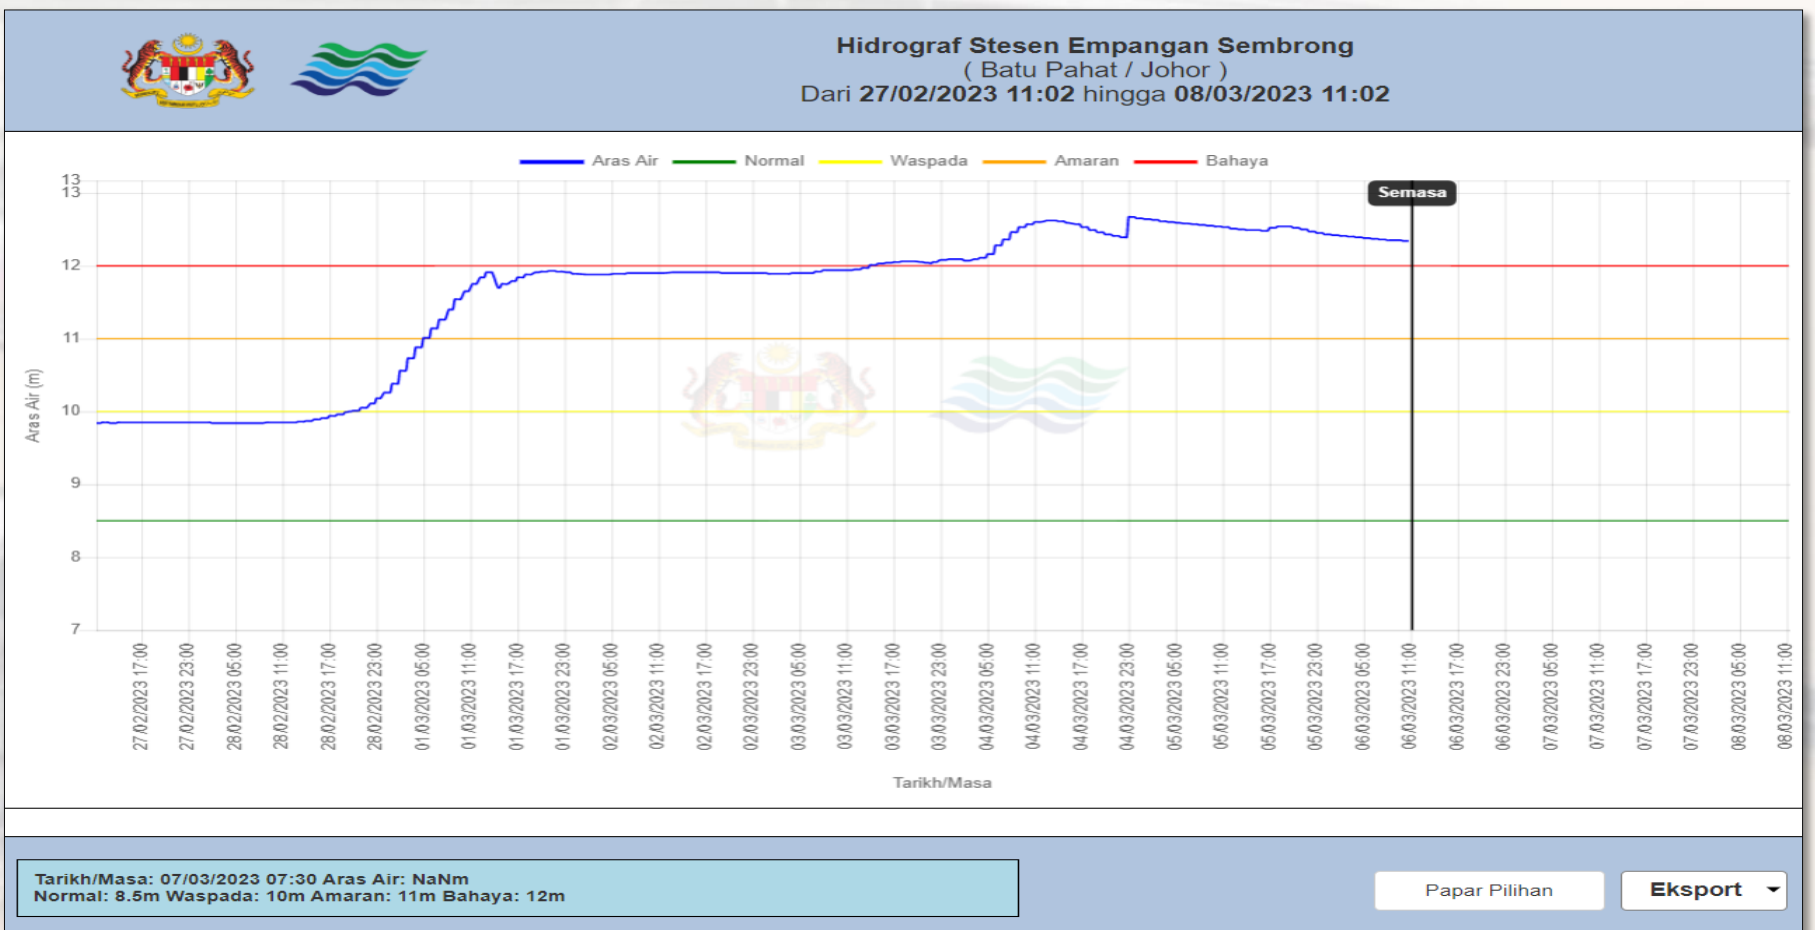

## BANJIR TAHUN 2022

Sumber: <https://www.bharian.com.my/berita/nasional/2022/09/1000255/seramai-600-dipindahkan-ke-pps-akibat-banjir-di-batu-pahat>

Sehingga 14 September 2022, sebuah PPS di Sekolah Menengah Kebangsaan Sri Gading dibuka bagi menempatkan 600 orang daripada 190 keluarga mangsa banjir susulan kejadian banjir kilat yang berlaku melibatkan empat kawasan iaitu di Taman Sri Panchor, Kampung Sengkuang, Kampung Baru Sri Gading dan Pekan Seri Gading.

Paparan Hydrograph menunjukkan paras air stesen Empangan Bekok, Batu Pahat telah melepasi paras bahaya bermula 1 Mac 2023 hingga 6 Mac 2023.

Paparan Hydrograph menunjukkan paras air stesen Empangan Sembrong, Batu Pahat telah melepasi paras bahaya bermula 3 Mac 2023 hingga 6 Mac 2023.