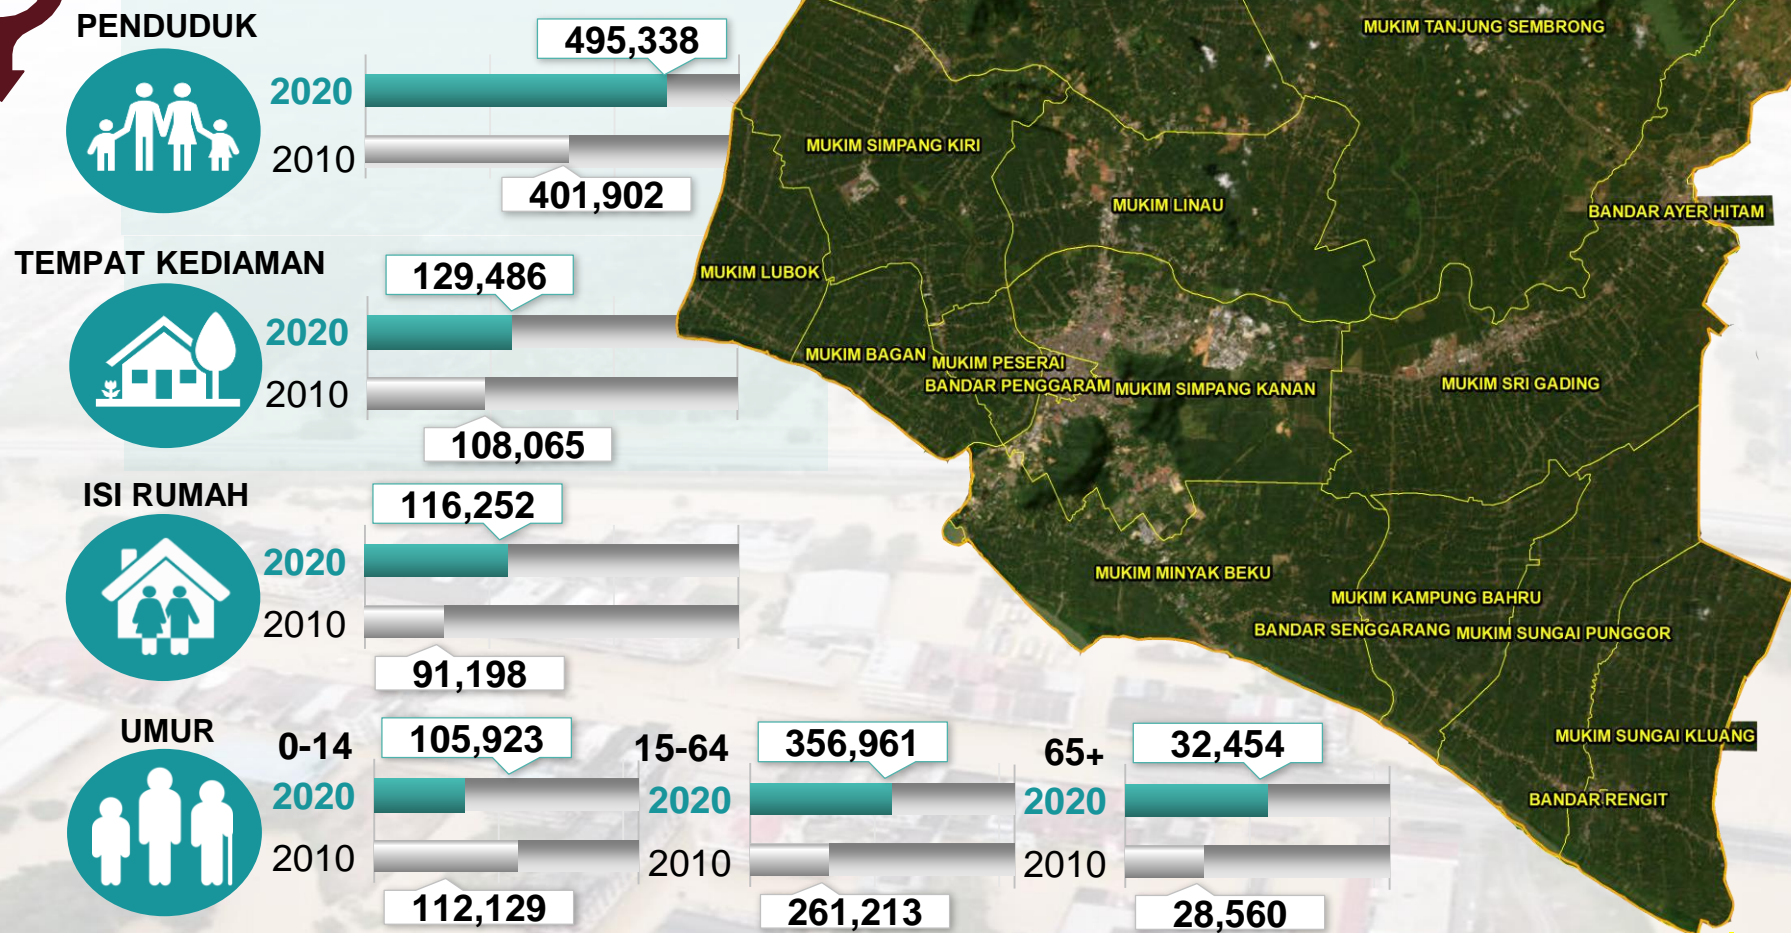

BENCANA BANJIR

BATU PAHAT : FAKTA DAN ANGKA

01

LATAR BELAKANG

- Nama Batu Pahat dikatakan dari peristiwa 'memahat batu' untuk mendapat bekalan air tawar di pantai Minyak Beku yang terletak di Kuala Sungai Batu, Batu Pahat.
- Batu Pahat merupakan salah satu daerah pentadbiran yang terletak di Johor dan mempunyai 19 mukim.
- Mukim di bawah daerah Batu Pahat ialah Bagan, Chaah Baru, Kg Bahru, Linau, Lubok, Minyak Beku, Peserai, Sri Gading, Sri Medan, Simpang Kanan, Simpang Kiri, Sg. Kluang, Sg. Punggor, Tanjung Sembrong, Bandar Air Hitam, Bandar Penggaram, Bandar Rengit, Bandar Senggarang dan Bandar Yong Peng.
- Keluasan Batu Pahat adalah 1,966.31 kilometer persegi dengan jumlah penduduk 495,338 orang dan mempunyai kepadatan penduduk 252 orang per kilometer persegi.
- Batu Pahat mempunyai dua pihak berkuasa tempatan iaitu Majlis Perbandaran Batu Pahat dan Majlis Daerah Yong Peng.

Sumber: <https://www.psbmp.org.my/batu-pahat.html>

02

DEMOGRAFI PENDUDUK