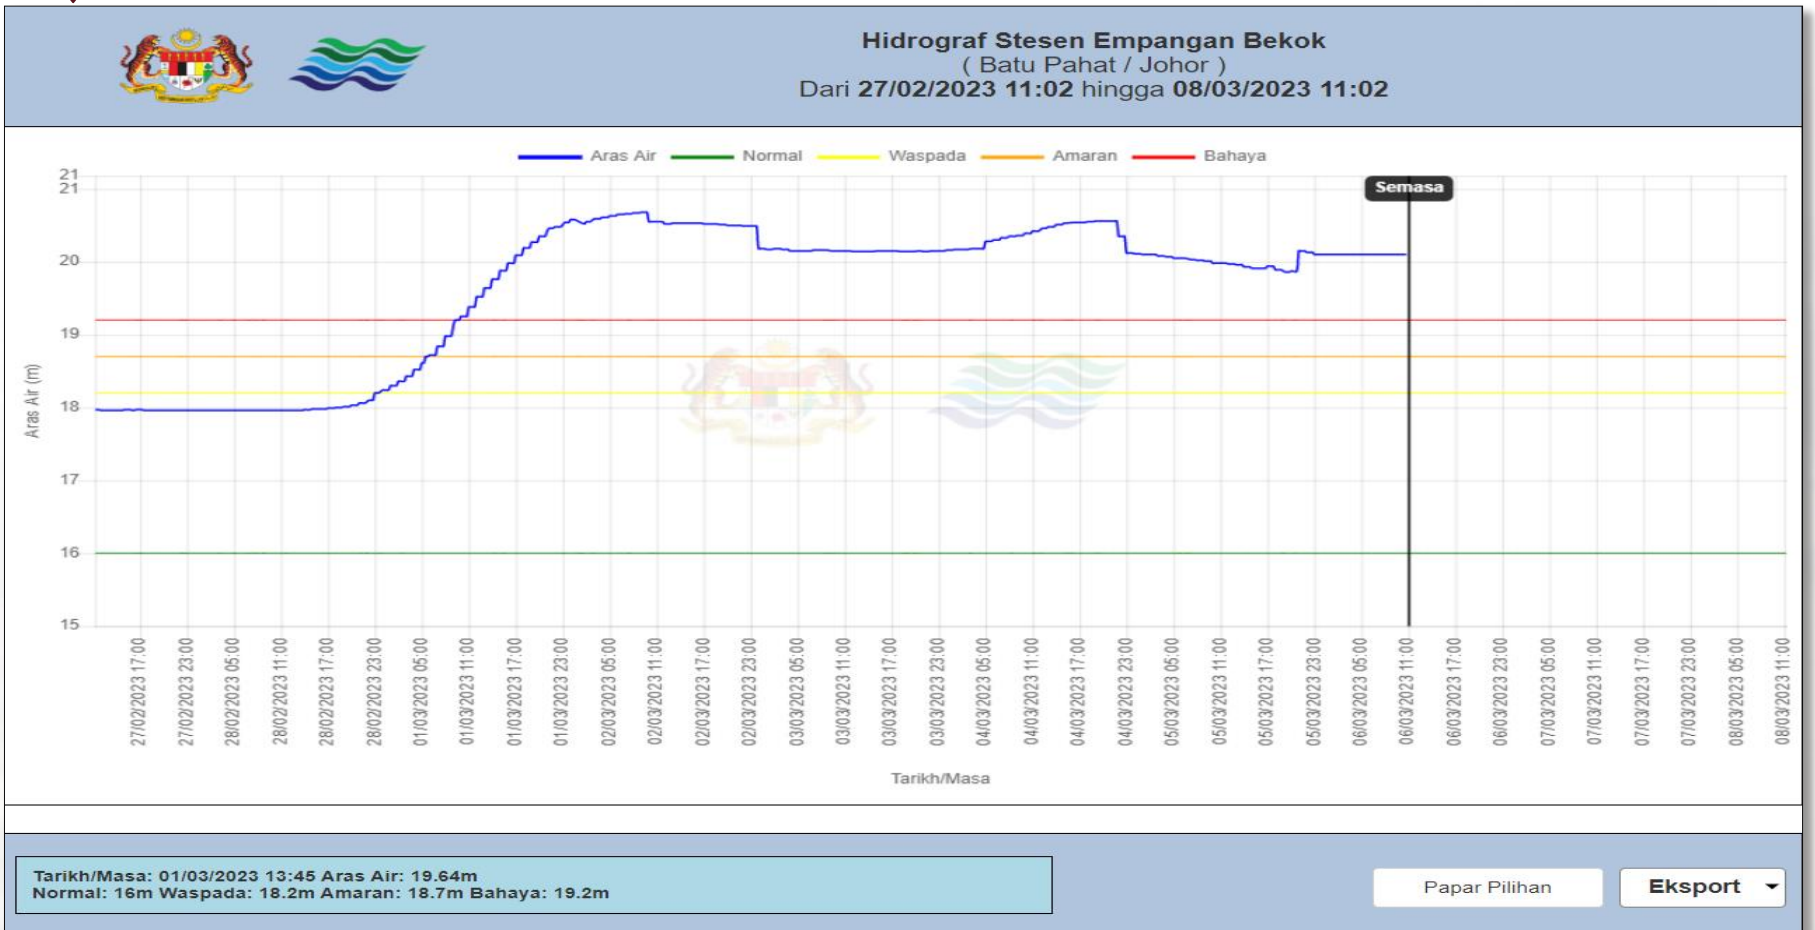

Paparan Hydrograph menunjukkan paras air stesen Empangan Bekok, Batu Pahat telah melepasi paras bahaya bermula 1 Mac 2023 hingga 6 Mac 2023.