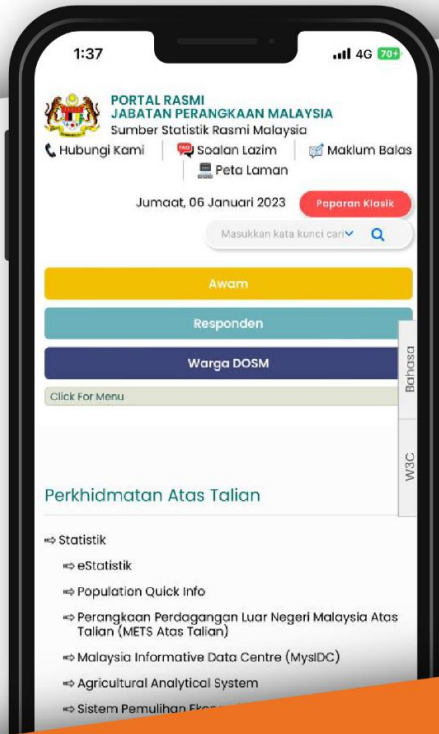

Perkhidmatan Atas Talian DOSM

Imbas untuk ke
Portal Perkhidmatan
Atas Talian DOSM