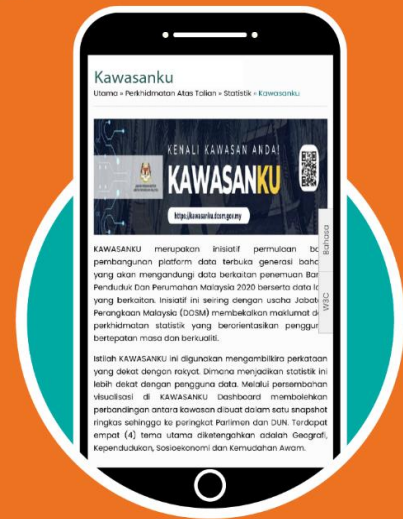

Kawasanku

Hubungi kami

- www.dosm.gov.my
- info@dosm.gov.my
  data@dosm.gov.my
- +6 03 8885 7000
- +6 03 8888 9248